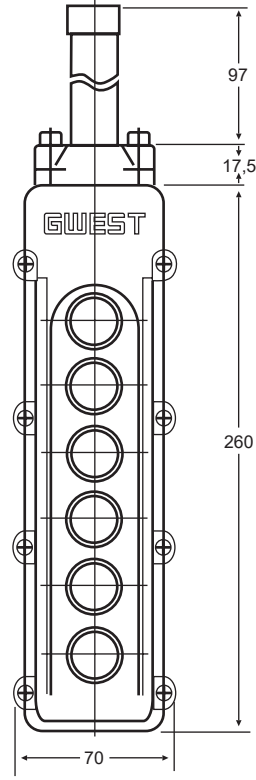

ÜRÜN VERİ SAYFASI

ACİL STOPLU VİNÇ KUMANDALARI

TANIM

Vinç kontrol kutusu kompakt ve ergonomik tasarım ve 1 Hızlı basma düğmesidir. Tek hız kontrol sistemi modeline göre. Güvenlik nedeniyle mekanik kilitleme.

ÖZELLİKLER

- Sağlam ve yüksek darbe termoplastikten yapılmıştır.
- Uzun kullanım ömrü sağlar.
- 100g darbeye dayanıklıdır.
- Güvenli ve güvenilir, kullanımı rahat ve tek elle kullanılabilir.

ÜRÜN VERİ SAYFASI

ACİL STOPLU VİNÇ KUMANDALARI

BÖLÜMLER VE BOYUTLAR

ÜRÜN KODU	AÇIKLAMA
VKB - 7	Vinç Kumanda 7'li Tek Hızlı